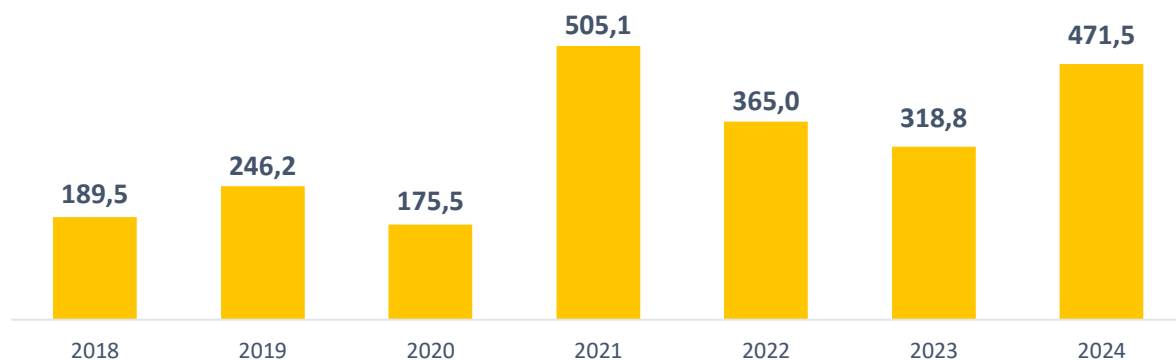

Прийняття в експлуатацію нежитлових будівель у Львівській області

Пресвипуск

28.02.2025

2024

+47,9%

зростання
прийняття в експлуатацію
нежитлових будівель
до 2023 року

У 2024 році у Львівській області прийнято в експлуатацію **471,5 тис.м²** загальної площі **нежитлових будівель** (нове будівництво), що в 1,5 раза більше у порівнянні з 2023 роком.

Частка області у загальнодержавному введенні нежитлових будівель становила **17,5%**.

Прийняття в експлуатацію нових нежитлових будівель
тис.м² загальної площі

Загальна площа прийнятих в експлуатацію у 2024 році **промислових та складських будівель** становила 188,1 тис.м², що склало 19,1% від загального обсягу введення в експлуатацію промислових будівель в Україні. У порівнянні з 2023 роком обсяг прийнятих в експлуатацію промислових та складських будівель зріс у 2,5 раза.

Будівель **оптово-роздрібної торгівлі** збудовано 81,3 тис.м², або 17,3% від загальної площі нежитлових будівель в області.

Прийняття в експлуатацію нежитлових будівель у Львівській області у 2024 році