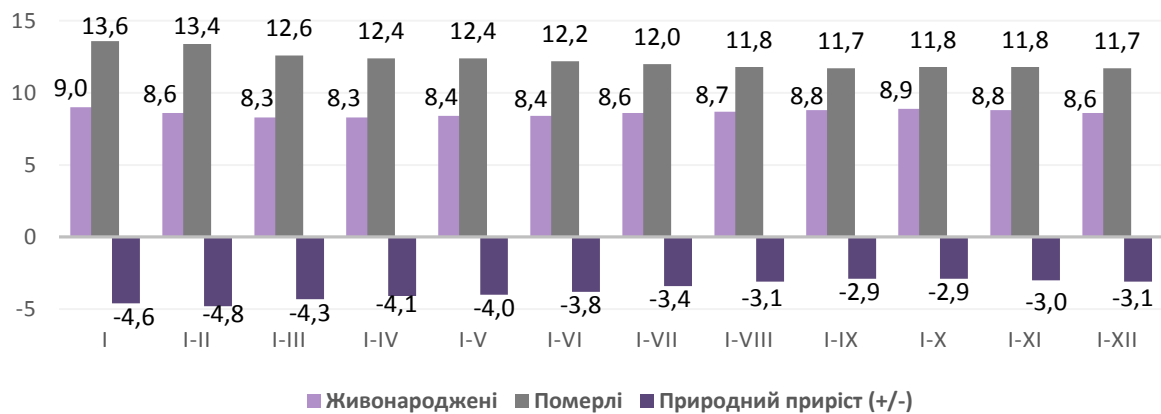

¹Дані попередні

6534

дитини
народилось

Упродовж 2019 року у Львові народились 6534 дитини, що на 185 дітей (на 2,8%) менше порівняно з 2018 роком. Рівень народжуваності становив 86 осіб на 10 тис. наявного населення.

8873

особи
померло

Порівняно з 2018 роком кількість померлих збільшилася на 138 осіб (на 1,6%) і становила 8873 особи. Рівень смертності у Львові становив 117 осіб на 10 тис. наявного населення.

На 100 випадків смертей припало 74 живонароджені дитини.

Динаміка природного руху населення у 2019 році
на 1000 осіб населення

Природний рух населення Львова у 2019 році

	Кількість народжених		Кількість померлих		Природний приріст, скорочення (-)	
	2019 ¹	2018	2019 ¹	2018	2019 ¹	2018
	осіб					
Львів (міськрада)	6534	6719	8873	8735	-2339	-2016
м. Львів	6210	6421	8487	8398	-2277	-1977
м. Винники	160	165	189	143	-29	22
смт Брюховичі	78	65	80	87	-2	-22
смт Рудне	86	68	117	107	-31	-39
	на 1000 осіб наявного населення					
Львів (міськрада)	8,6	8,9	11,7	11,5	-3,1	-2,6
м. Львів	8,6	8,8	11,7	11,6	-3,1	-2,8
м. Винники	9,0	9,4	10,6	8,2	-1,6	1,2
смт Брюховичі	12,4	10,3	12,7	13,8	-0,3	-3,5
смт Рудне	11,8	9,3	16,0	14,7	-4,2	-5,4