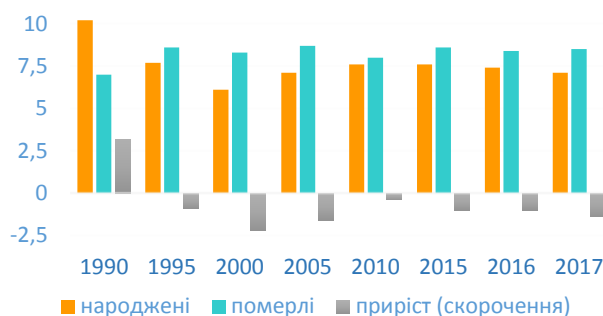

НАСЕЛЕННЯ

Місце

Кількість наявного населення на кінець року, тис. осіб

Динаміка наявного населення на кінець року, тис. осіб

5

2934,5	Київ	max
757,9	Львів	
114,0	Ужгород	min

Місце

Коефіцієнт народжуваності, кількість народжених на 1000 наявного населення

9

12,1	Київ	max
9,4	Львів	
7,6	Запоріжжя	min

Кількість народжених, померлих та природний приріст (скорочення) населення, тис. осіб

Місце

Природний приріст (скорочення) населення на 1000 осіб

10

1,8	Тернопіль	max
-1,8	Львів	
-7,1	Запоріжжя	min