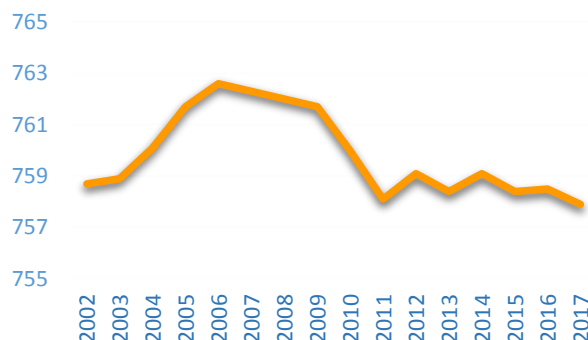

НАСЕЛЕННЯ

Місце

Кількість наявного населення на кінець року, тис. осіб

Динаміка наявного населення на кінець року, тис. осіб

5

2934,5	Київ	max
757,9	Львів	
114,0	Ужгород	min

Місце

Коефіцієнт народжуваності, кількість народжених на 1000 наявного населення

9

12,1	Київ	max
9,4	Львів	
7,6	Запоріжжя	min

Кількість народжених, померлих та природний приріст (скорочення) населення, тис. осіб

Місце

Природний приріст (скорочення) населення на 1000 осіб

10

1,8	Тернопіль	max
-1,8	Львів	
-7,1	Запоріжжя	min