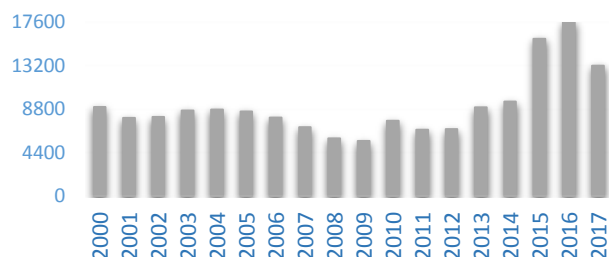

НАСЕЛЕННЯ

Місце

Кількість наявного населення на кінець року, тис. осіб

Динаміка наявного населення на кінець року, тис. осіб

5

2934,5	Київ	max
757,9	Львів	
114,0	Ужгород	min

Місце

Коефіцієнт народжуваності, кількість народжених на 1000 наявного населення

9

12,1	Київ	max
9,4	Львів	
7,6	Запоріжжя	min

Кількість народжених, померлих та природний приріст (скорочення) населення, тис. осіб

Місце

Природний приріст (скорочення) населення на 1000 осіб

10

1,8	Тернопіль	max
-1,8	Львів	
-7,1	Запоріжжя	min

ОСВІТА

Місце

Кількість студентів вищих навчальних закладів на 1000 населення, осіб

Динаміка кількості студентів на початок навчального року, осіб

3

156	Тернопіль	max
135	Львів	
51	Чернігів	min

ЗЛОЧИННІСТЬ

Місце

Коефіцієнти злочинності, виявлено злочинів на 1000 населення

Динаміка кількості виявлених злочинів, од

14

24	Київ	max
17	Львів	
11	Івано-Франківськ	min

ДОХОДИ НАСЕЛЕННЯ

БУДІВНИЦТВО

ЗОВНІШНЯ ТОРГІВЛЯ

ІНОЗЕМНІ ІНВЕСТИЦІЇ