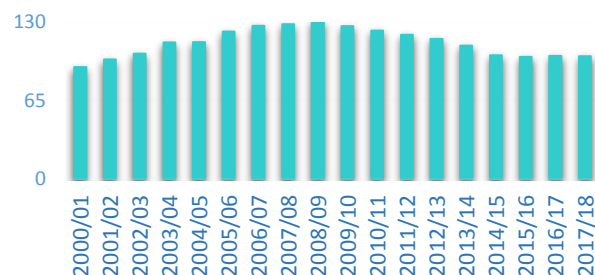

НАСЕЛЕННЯ

Місце

Кількість наявного населення на кінець року, тис. осіб

Динаміка наявного населення на кінець року, тис. осіб

5

2934,5	Київ	max
757,9	Львів	
114,0	Ужгород	min

Місце

Коефіцієнт народжуваності, кількість народжених на 1000 наявного населення

9

12,1	Київ	max
9,4	Львів	
7,6	Запоріжжя	min

Кількість народжених, померлих та природний приріст (скорочення) населення, тис. осіб

Місце

Природний приріст (скорочення) населення на 1000 осіб

10

1,8	Тернопіль	max
-1,8	Львів	
-7,1	Запоріжжя	min

ОСВІТА

Місце

Кількість студентів вищих навчальних закладів на 1000 населення, осіб

Динаміка кількості студентів на початок навчального року, осіб

3

156	Тернопіль	max
135	Львів	
51	Чернігів	min

ЗЛОЧИННІСТЬ

Місце

Коефіцієнти злочинності, виявлено злочинів на 1000 населення

Динаміка кількості виявлених злочинів, од

14

24	Київ	max
17	Львів	
11	Івано-Франківськ	min

ДОХОДИ НАСЕЛЕННЯ

БУДІВНИЦТВО

ЗОВНІШНЯ ТОРГІВЛЯ

ІНОЗЕМНІ ІНВЕСТИЦІЇ