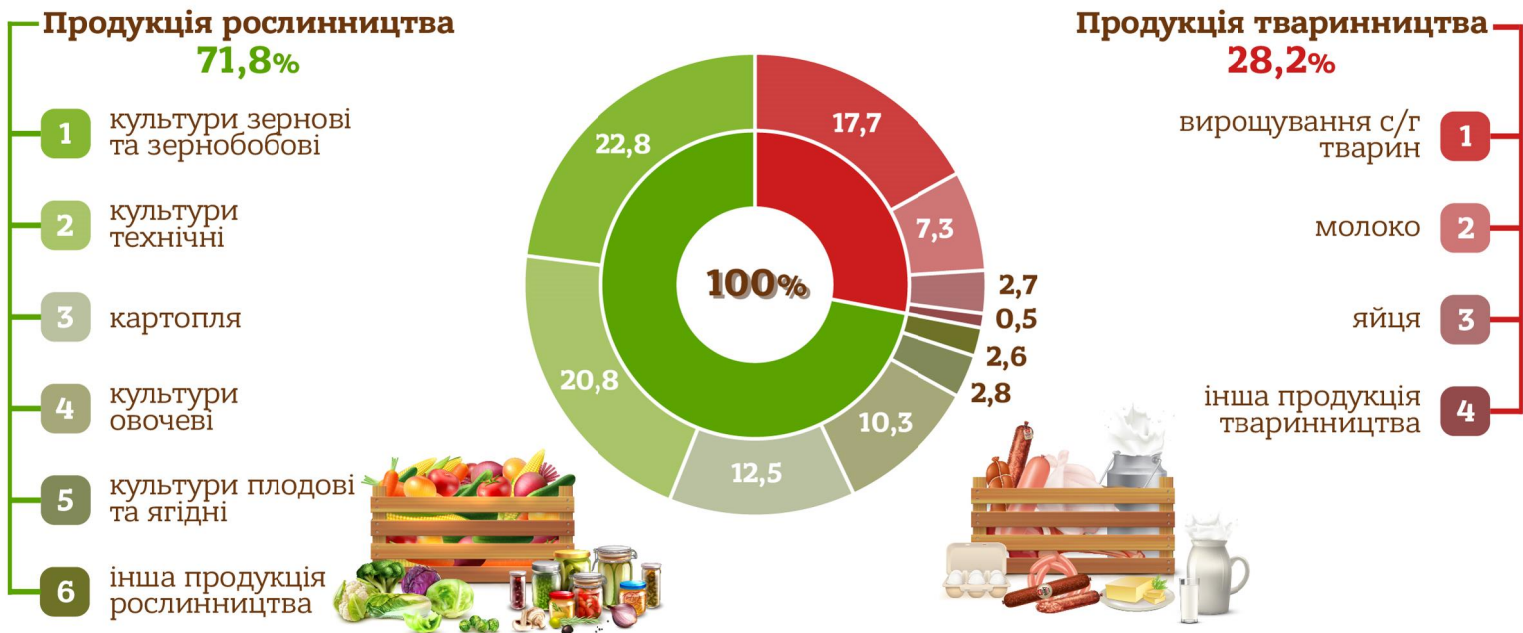

# Структура сільськогосподарського виробництва Львівської області

## Структура продукції сільського господарства у 2021 році (за постійними цінами 2016 р.)

## Структура виробництва культур зернових та зернобобових за видами у 2021 році