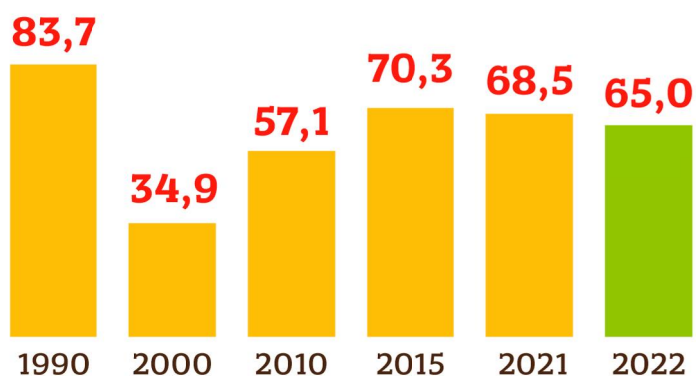

До Всеукраїнського дня дошкілля

24.09.2023

Львівська область

929 закладів дошкільної освіти* функціонувало на Львівщині у 2022 році на **61,3 тис.** місць

65,0 тис. дітей виховувалось у закладах дошкільної освіти, з них

Кількість дітей у закладах дошкільної освіти, тис.

55% дітей віком 1-6 років відвідувало заклади дошкільної освіти

106 дітей припадало на **100** місць у закладах дошкільної освіти

Розподіл дошкільнят за віком