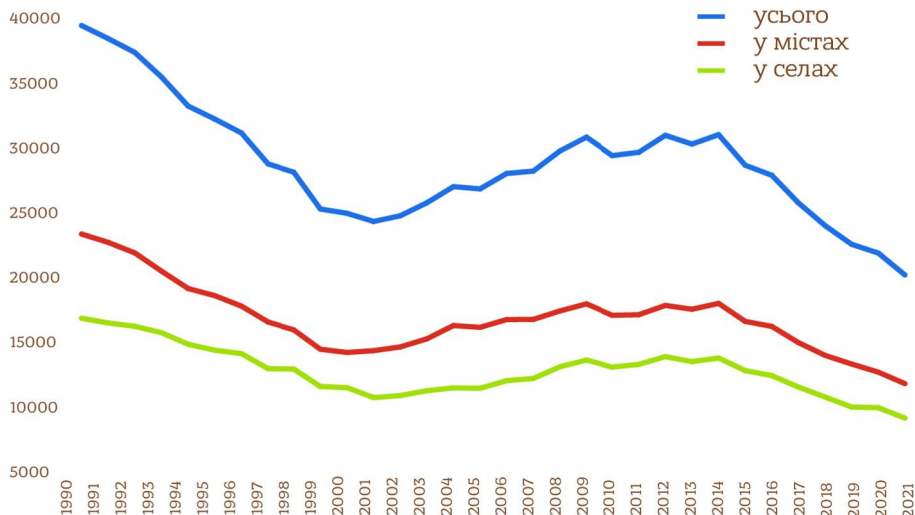

## Найбільше

дітей народися **влітку**  
(у липні 2021 року – **1 893**)

найменше – **взимку**  
(у січні 2021 року – **1 451**)

У 2021 році народилося **248** пар двійнят та **3** трійні

На кінець 2021 року

**2 187** дітей\*

було без **батьківського піклування**

**Усиновлено 74** дитини-сироти

і дітей, позбавлених батьківського піклування

## Динаміка живонароджених