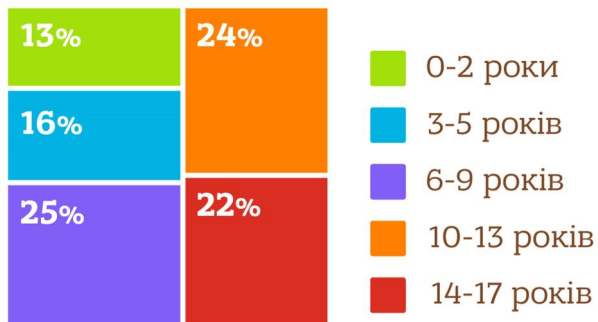

# До Міжнародного дня захисту дітей

1.06.2022  
Львівська область

**475,6 тис. дітей**

у Львівській області у віці

**0-17 років**

на 1 січня 2022 року

**19%**

від кількості

## Розподіл дітей за віковими групами