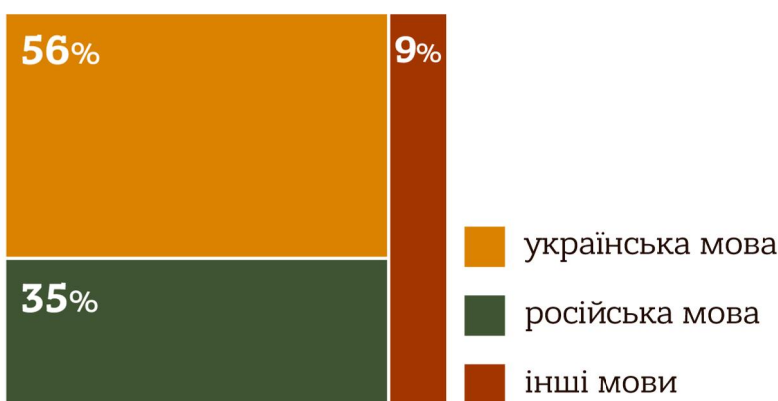

Бібліотечний фонд за мовами видань