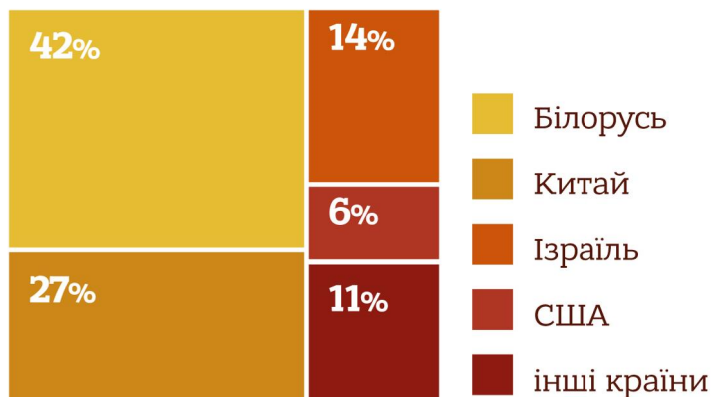

Обсяги виробництва пива,  
млн.дал

Частка Львівщини  
з виробництва пива в Україні, %

## Зовнішня торгівля пивом у Львівській області у 2020 році

Експорт - **941** тис. л

Імпорт - **363** тис. л