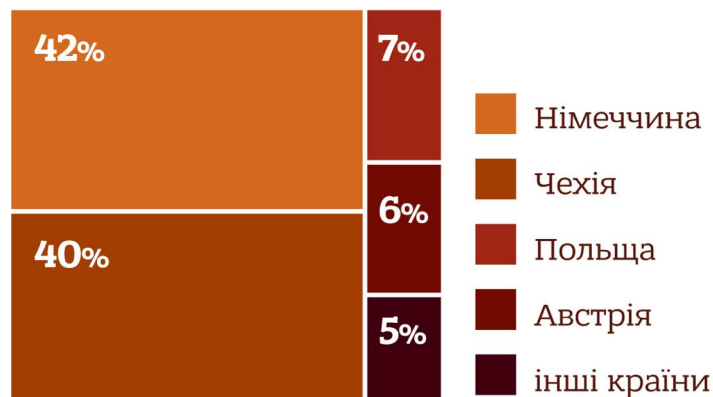

Обсяги виробництва пива,  
млн.дал

Частка Львівщини  
з виробництва пива в Україні, %

## Зовнішня торгівля пивом у Львівській області у 2020 році

Експорт - **941** тис. л

Імпорт - **363** тис. л