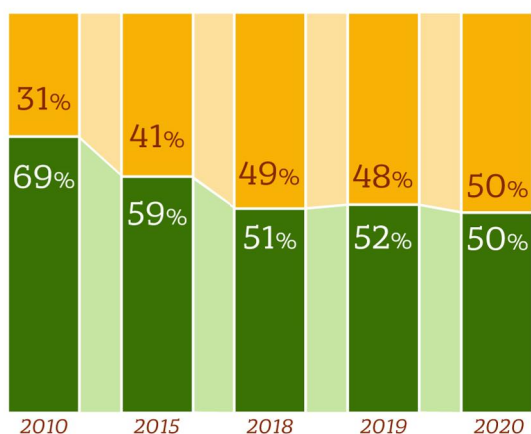

Розподіл продукції сільського господарства за категоріями господарств