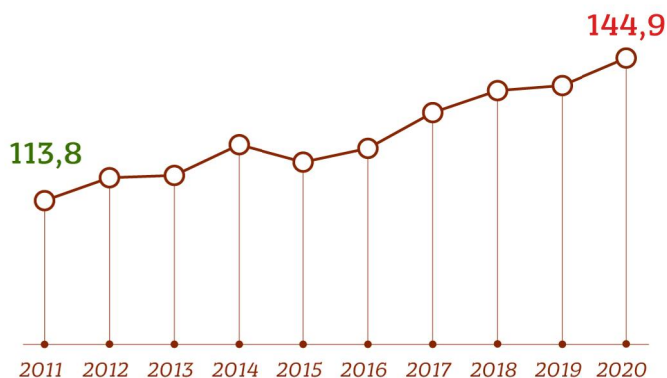

Індекси сільськогосподарської продукції, 2010 рік=100%