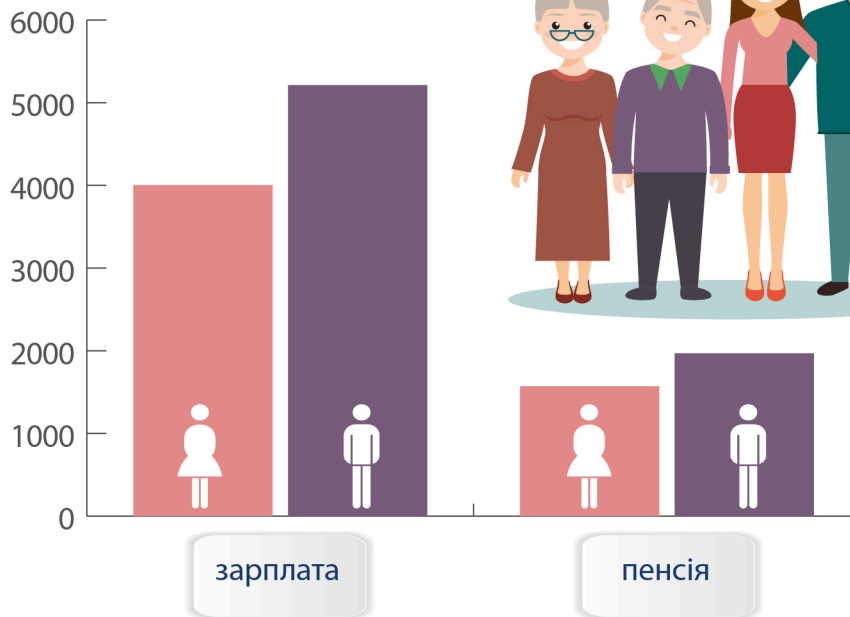

## Жінки заробляють менше

**Середньомісячна заробітна плата та пенсія жінок і чоловіків у 2016 році, грн**

У Львівській області, як і в Україні, існують гендерні відмінності оплати праці та пенсій.

У 2016 році середньомісячна заробітна плата жінок становила **4003 грн**, чоловіків – **5214 грн**. Зарплата жінок була меншою, ніж зарплата чоловіків на **24%**, а пенсія – на **20%**.